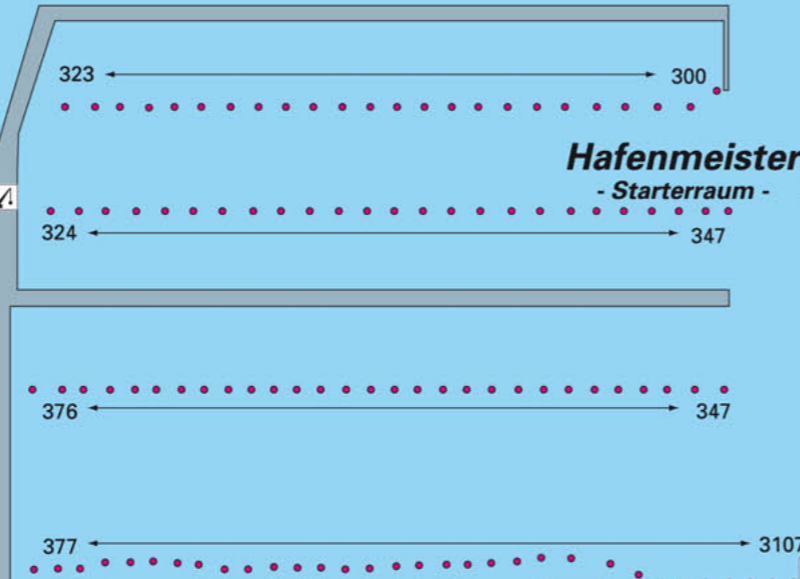

SPORTHAFEN DÜSTERNBROOK

SPORT
HAFEN
KIEL

Becken 4

Becken 3

Becken 2

Hindenburgufer

Blücherbrücke

KYC/Restaurant/Hotel

Institut für Weltwirtschaft

Restaurants
Wasserschutz-Polizei